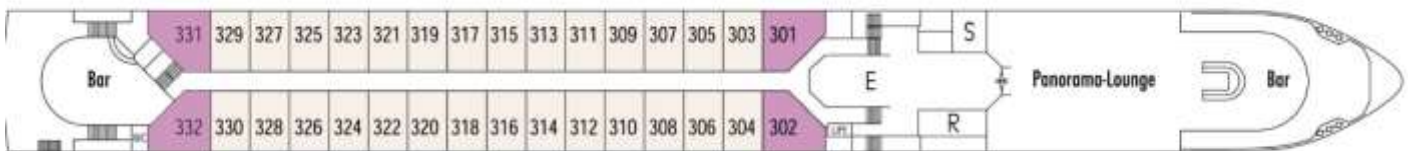

HOTELSCHIP MS Viva Voyage

- Deck 01 - Lower-Emerald

- Deck 02 - Middle-Ruby

- Deck 03 - Upper-Diamond

- Deck 04 – Sundeck- Pool

[Meer info hier](#)